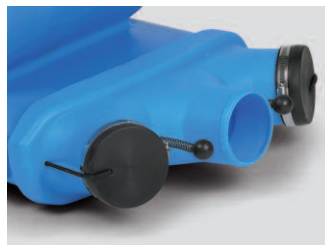

De DRF 2400 kan vlak uitblazend ⑤, schuin op de uitklapbare beugel (niet afgebeeld), op de zijkant ⑥ en recht naar boven uitblazend ⑦ gebruikt worden.