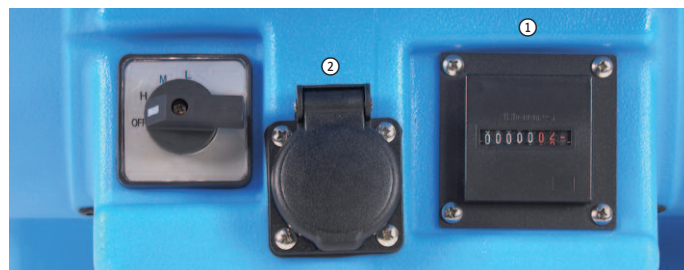

Tip: gebruik de juiste ventilator voor de juiste toepassing!

De Dryfast ventilatoren uit de DRF-serie zijn zo genaamde tapijtventilatoren, speciaal ontworpen om gebruikt te worden in combinatie met waterschade ontvochtigers voor het sneller drogen van allerlei vloerbedekking en natte wandbekleding.

Met de slangadapter op de DRF 4000 kunnen b.v. ook keukenkastjes, kruipruimtes en boven verlaagde plafonds gedroogd worden na waterschade. Deze ventilatoren zijn niet geschikt voor droogtoepassingen in de bouw, buitentoepassingen of in combinatie met langere slanglengtes.

De DRF 2400 is een uiterst lichte en compacte ventilator met een zeer geringe bouwhoogte van slechts 22 cm, 5 stuks gestapeld zijn net iets hoger dan een meter, dus ideaal voor opslag en ruimte besparend transport.

Iedere toepassing stelt zijn eigen eisen aan de te gebruiken ventilator, daarom biedt Dryfast een breed pakket aan verschillende ventilatoren qua; capaciteit, IP beschermingsklasse, explosie veilig, slangaansluitingen, luchtdruk, luchtwerp, robuustheid, afmetingen, binnen of buitengebruik en ga zo maar door.

Kijk voor meer informatie op onze internetsite, of nog beter; laat u informeren door onze binnen- of buitendienstadviseurs.

De DRF 4000 is voorzien van een ingebouwde bedrijfsurenteller ① en een service stop-contact ②. De DRF 1250 zorgt altijd voor de ideale luchtstroom, dankzij de verstelbare uitblaasroosters ③. Indien er minder dan 3 slangen aangesloten worden, kunnen de niet gebruikte slangaansluitingen met de meegeleverde afdichtdoppen afgesloten worden ④.