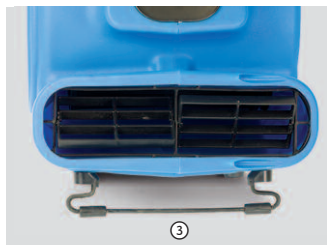

De DRF 2400 kan vlak uitblazend ⑤, schuin op de uitklapbare beugel (niet afgebeeld), op de zijkant ⑥ en recht naar boven uitblazend ⑦ gebruikt worden.